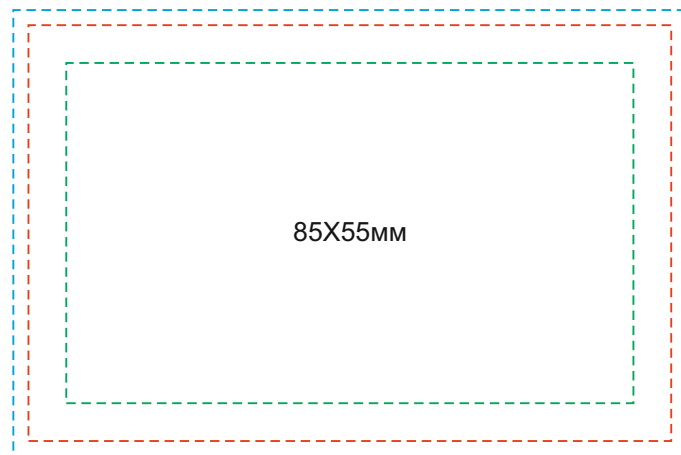

Подготовка макета визитки с фольгированием

стандартный

евро-формат

Размер печатной области

ВАЖНО!

ИЗОБРАЖЕНИЕ ДОЛЖНО БЫТЬ ВЕКТОРНЫМ И ЧЕРНОГО ЦВЕТА.
ЛИБО ОДНОТОННЫЙ РАСТР ЧЕРНОГО ЦВЕТА ВЫСОКОГО РАЗРЕШЕНИЯ