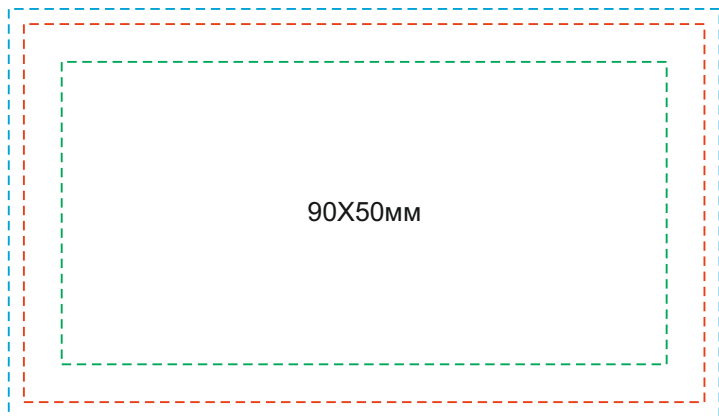

Подготовка макета визитки с фольгированием

стандартный

евро-формат

Размер печатной области

ВАЖНО!

ИЗОБРАЖЕНИЕ ДОЛЖНО БЫТЬ ВЕКТОРНЫМ И ЧЕРНОГО ЦВЕТА.
ЛИБО ОДНОТОННЫЙ РАСТР ЧЕРНОГО ЦВЕТА ВЫСОКОГО РАЗРЕШЕНИЯ